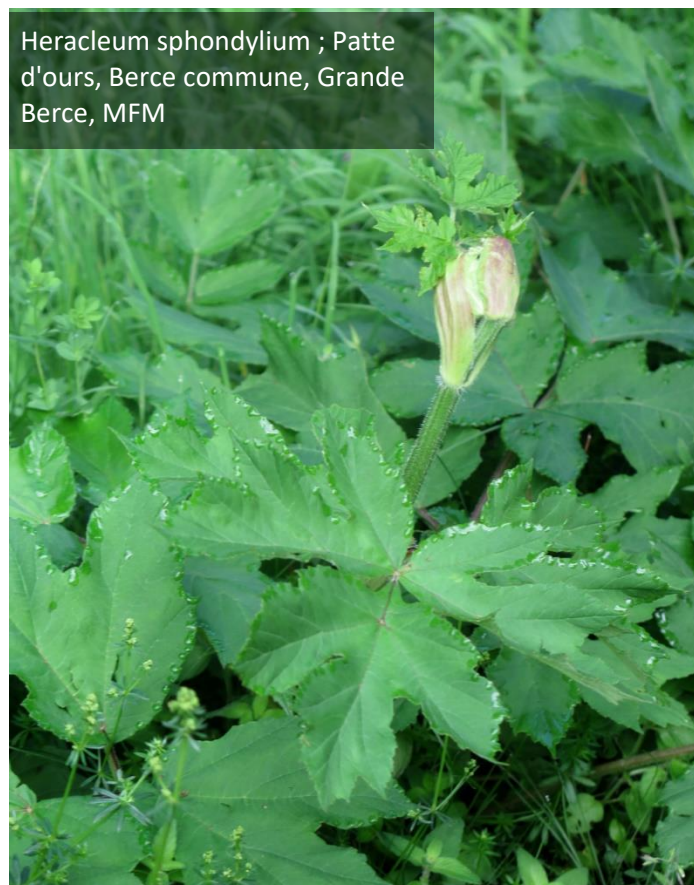

Vallon de la Fauge

Amaranthaceae

Blitum bonus-henricus, Chénopode du bon Henri, MFM

Pour les photos :

FV = Franca Viviand et MFM = Marie-France Muraz

Apiaceae

Heracleum sphondylium ; Patte d'ours, Berce commune, Grande Berce, MFM